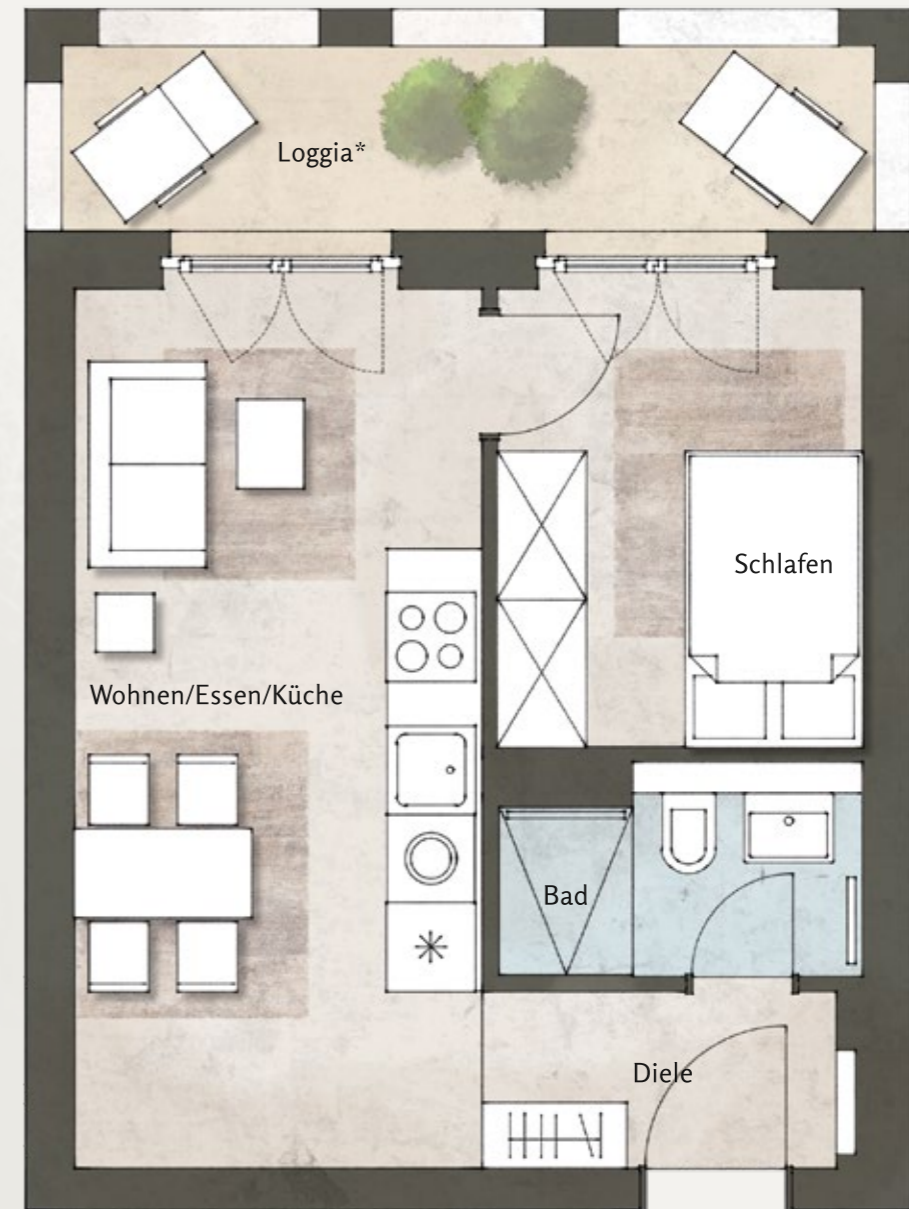

4.1.06

NUTZFLÄCHE: 37,49 QM / WOHNFLÄCHE: 33,75 QM
ZIMMER: 2 / ETAGE: 1. OG

Diele	2,82 m ²	Schlafen	7,56 m ²	Loggia*	7,48 m ²
Wohnen/Essen/Küche ..	16,34 m ²	Bad	3,29 m ²		

Poppy