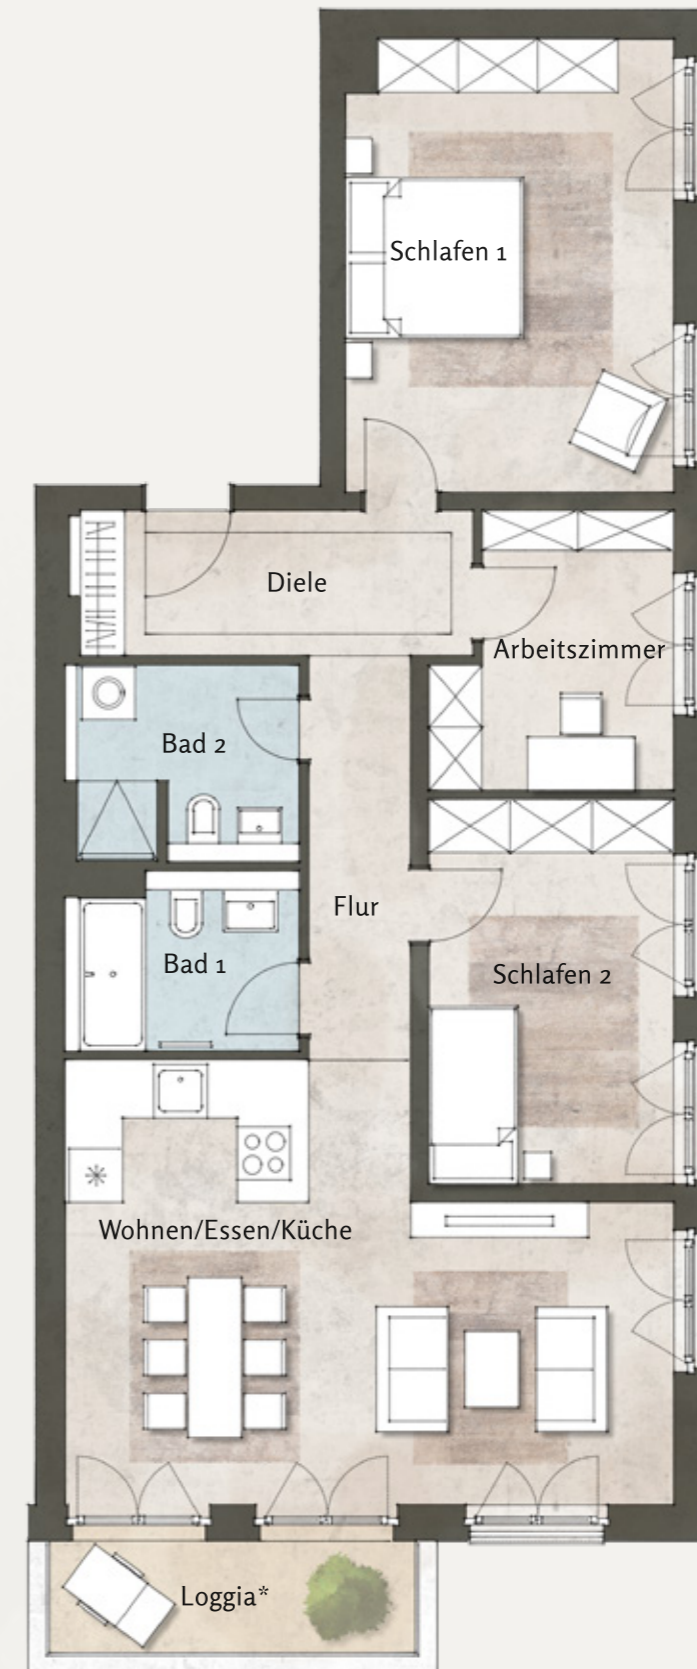

3.3.09

NUTZFLÄCHE: 97,07 QM / WOHNFLÄCHE: 94,24 QM
 ZIMMER: 4 / ETAGE: PH

Diele	7,23 m ²	Wohnen/Essen/Küche ..	29,98 m ²	Bad 1	5,09 m ²
Flur	5,23 m ²	Schlafen 1	18,66 m ²	Bad 2	5,61 m ²
Arbeitszimmer	7,65 m ²	Schlafen 2	11,95 m ²	Loggia*	5,67 m ²