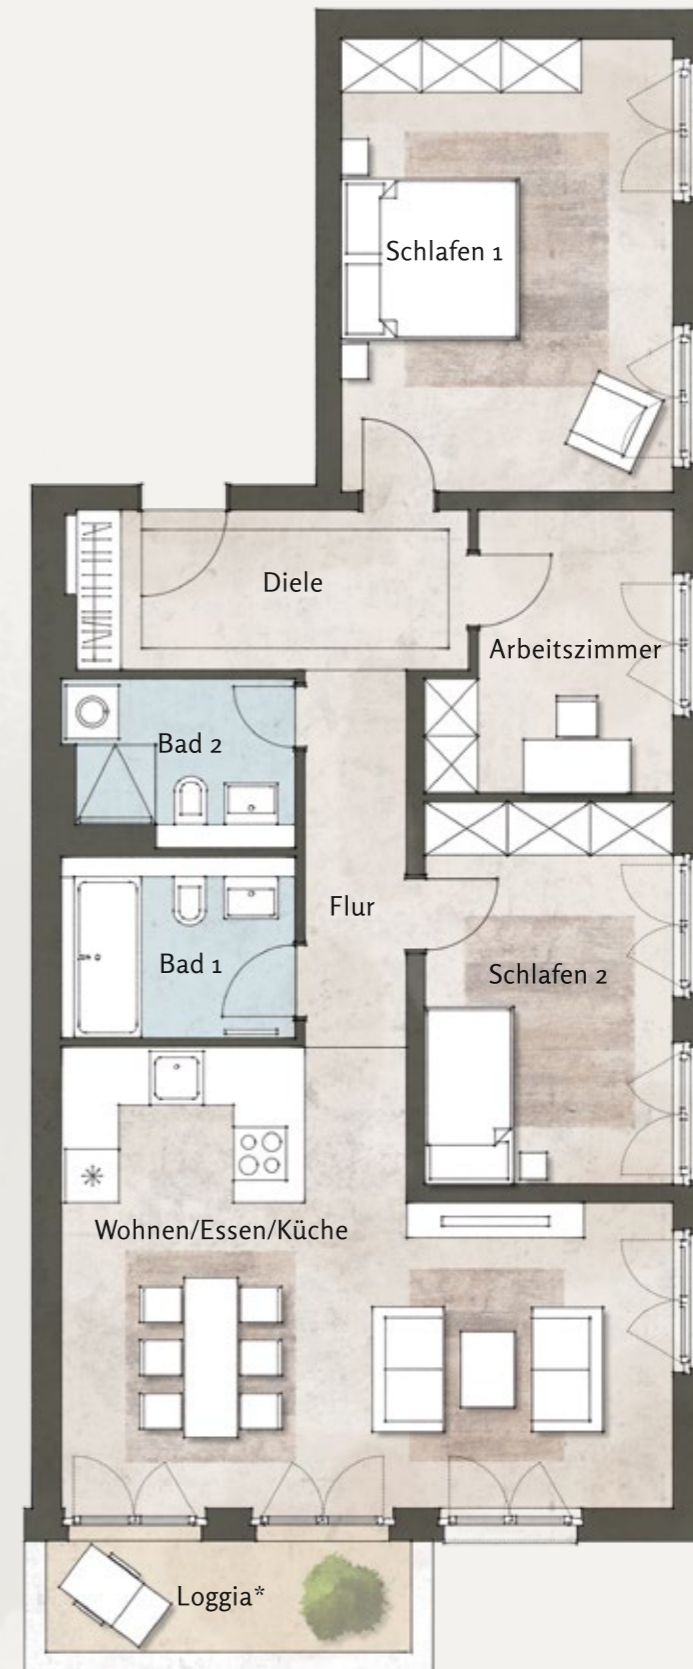

3.3.09

NUTZFLÄCHE: 97,71 QM / WOHNFLÄCHE: 94,92 QM
 ZIMMER: 4 / ETAGE: PH

Diele	7,96 m ²	Wohnen/Essen/Küche ..	30,56 m ²	Bad 1	5,40 m ²
Flur	4,89 m ²	Schlafen 1	18,87 m ²	Bad 2	4,60 m ²
Arbeitszimmer	7,79 m ²	Schlafen 2	12,06 m ²	Loggia*	5,58 m ²

gladius