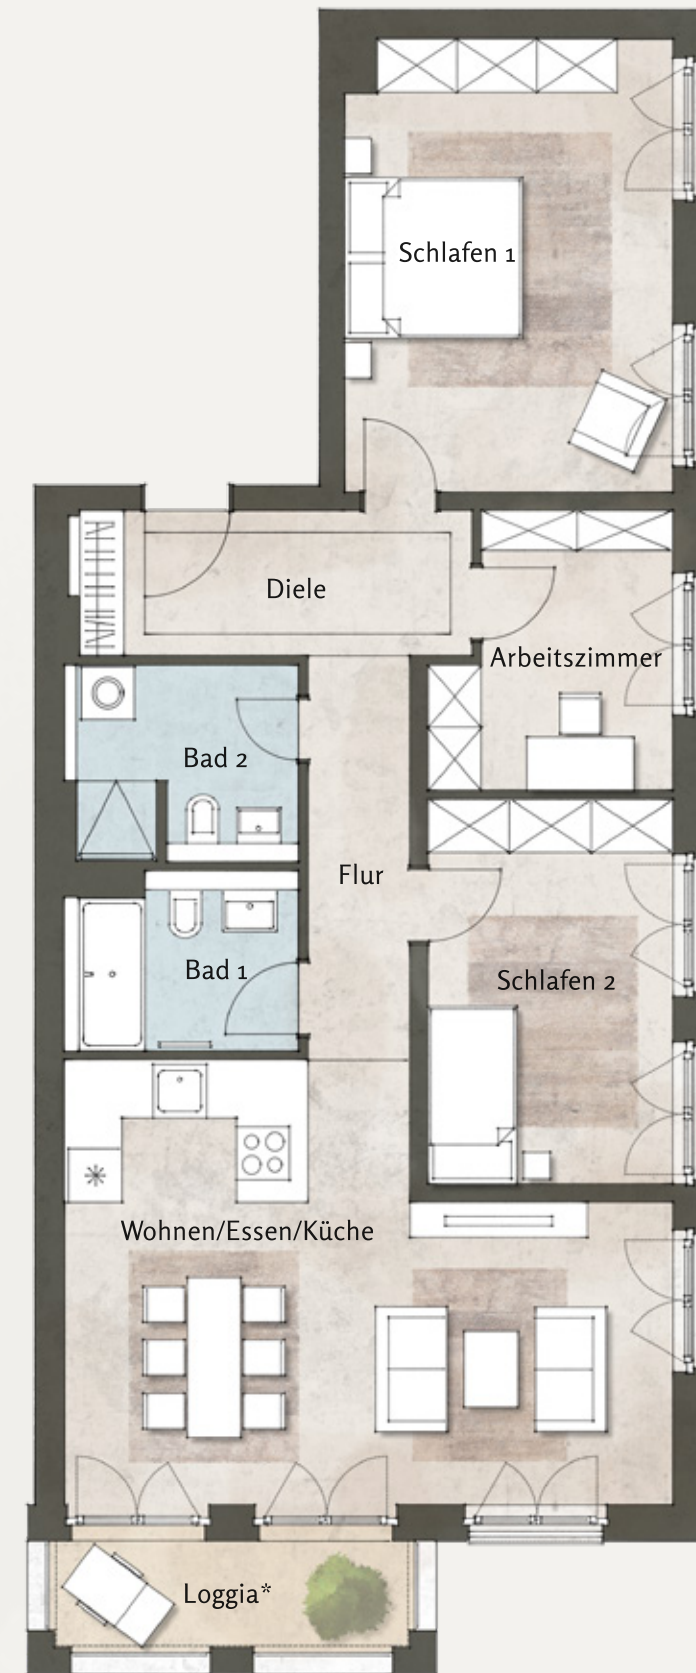

3.1.03

NUTZFLÄCHE: 96,93 QM / WOHNFLÄCHE: 94,17 QM
 ZIMMER: 4 / ETAGE: 1. OG

Diele	7,23 m ²	Wohnen/Essen/Küche ..	29,98 m ²	Bad 1	5,09 m ²
Flur	5,23 m ²	Schlafen 1	18,66 m ²	Bad 2	5,61 m ²
Arbeitszimmer	7,65 m ²	Schlafen 2	11,95 m ²	Loggia*	5,53 m ²

gladius